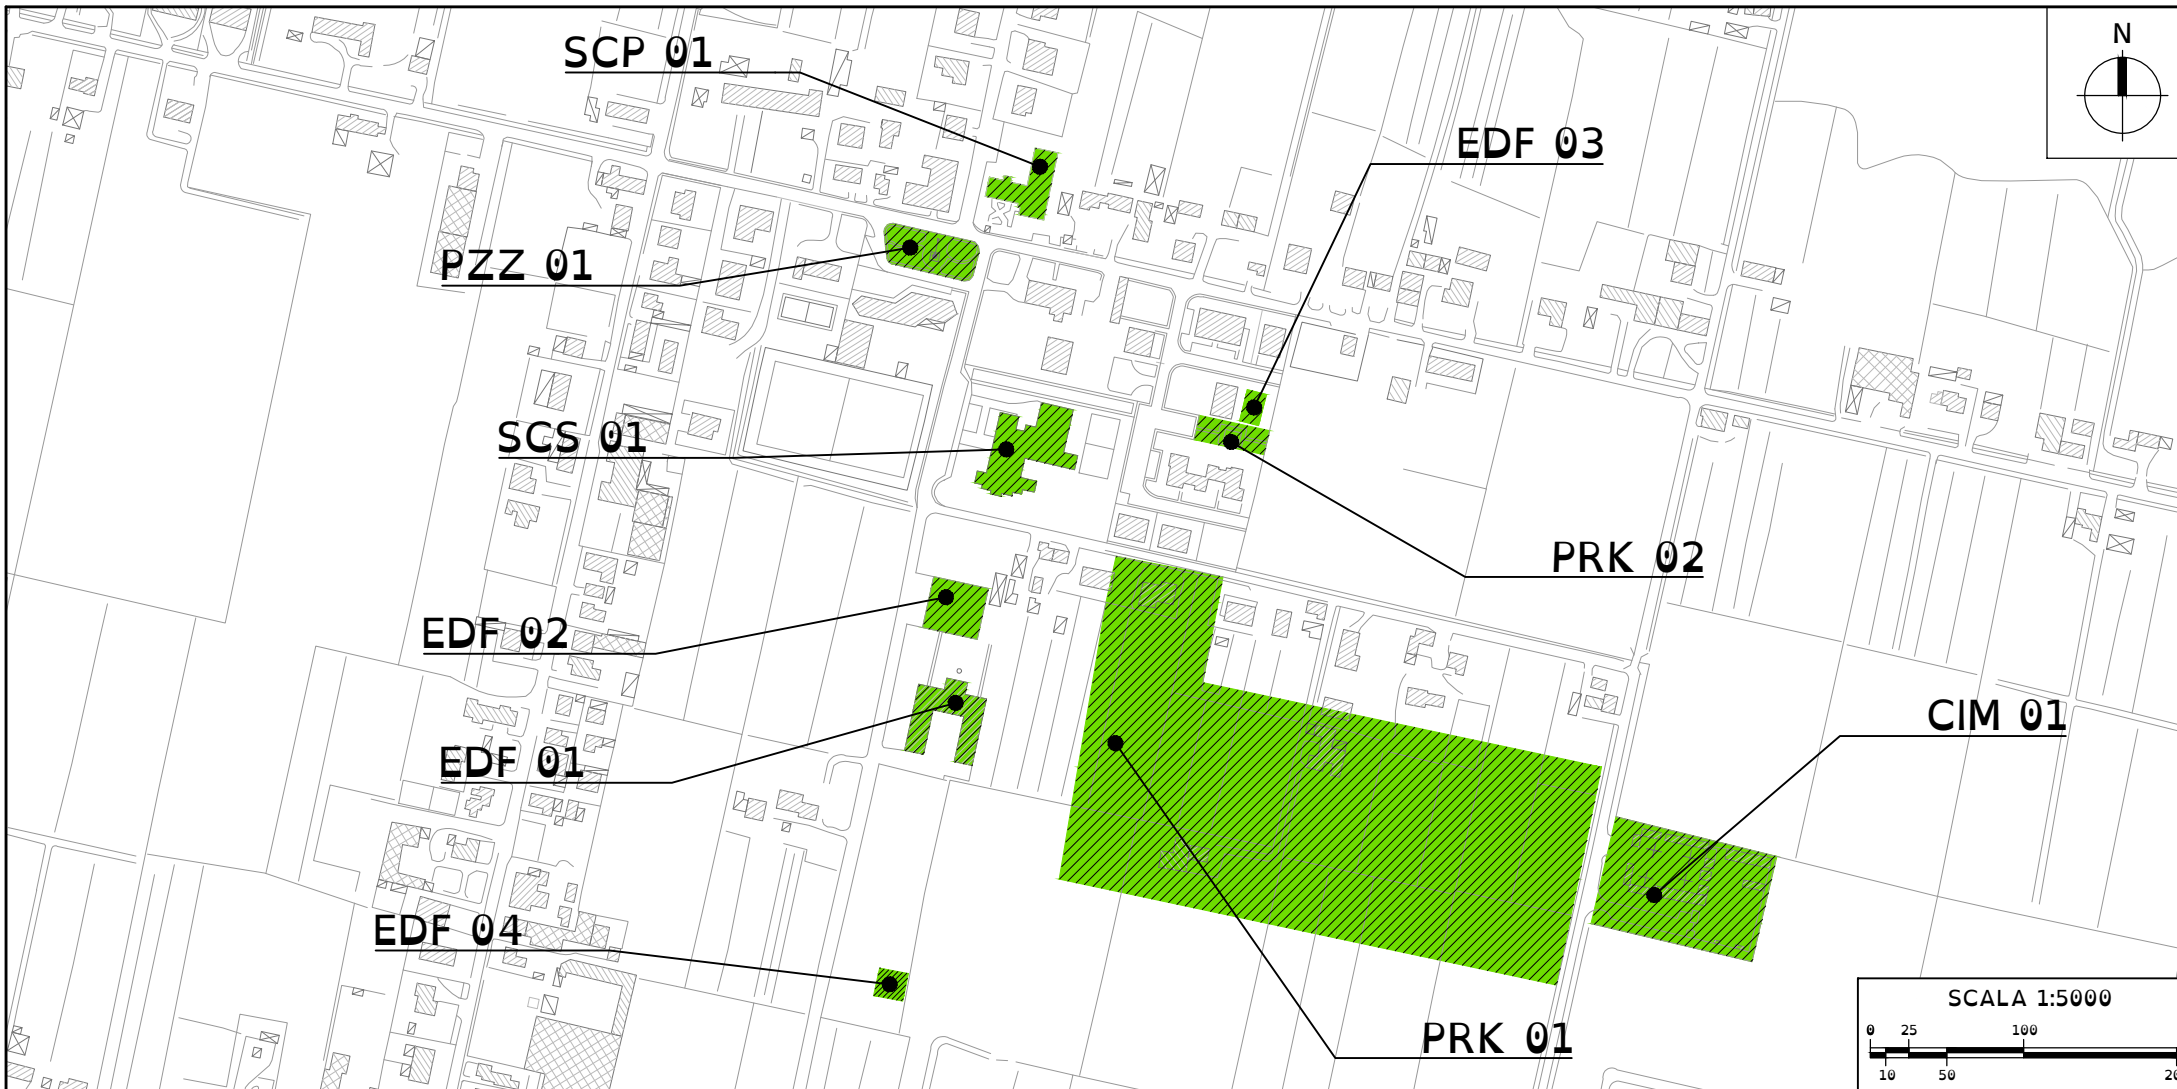

PZZ 01 - Piazza San Leonardo  
Via S. Leonardo, Borgoricco

EDF 03 - Associazione pensionati del Graticolato  
Via Dandolo, Borgoricco

EDF 04 - Aula Studio  
Viale Europa, Borgoricco

PRK 02 - Parco di via Dandolo  
Via Dandolo, Borgoricco

**LEGENDA**

- ACCESSIBILE
- MEDIAMENTE ACCESSIBILE
- NON ACCESSIBILE

SCS 01 - Scuola secondaria "G. Ungaretti"  
Viale Europa 14, Borgoricco

EDF 02 - Centro Civico Aldo Rossi  
Viale Europa 12, Borgoricco