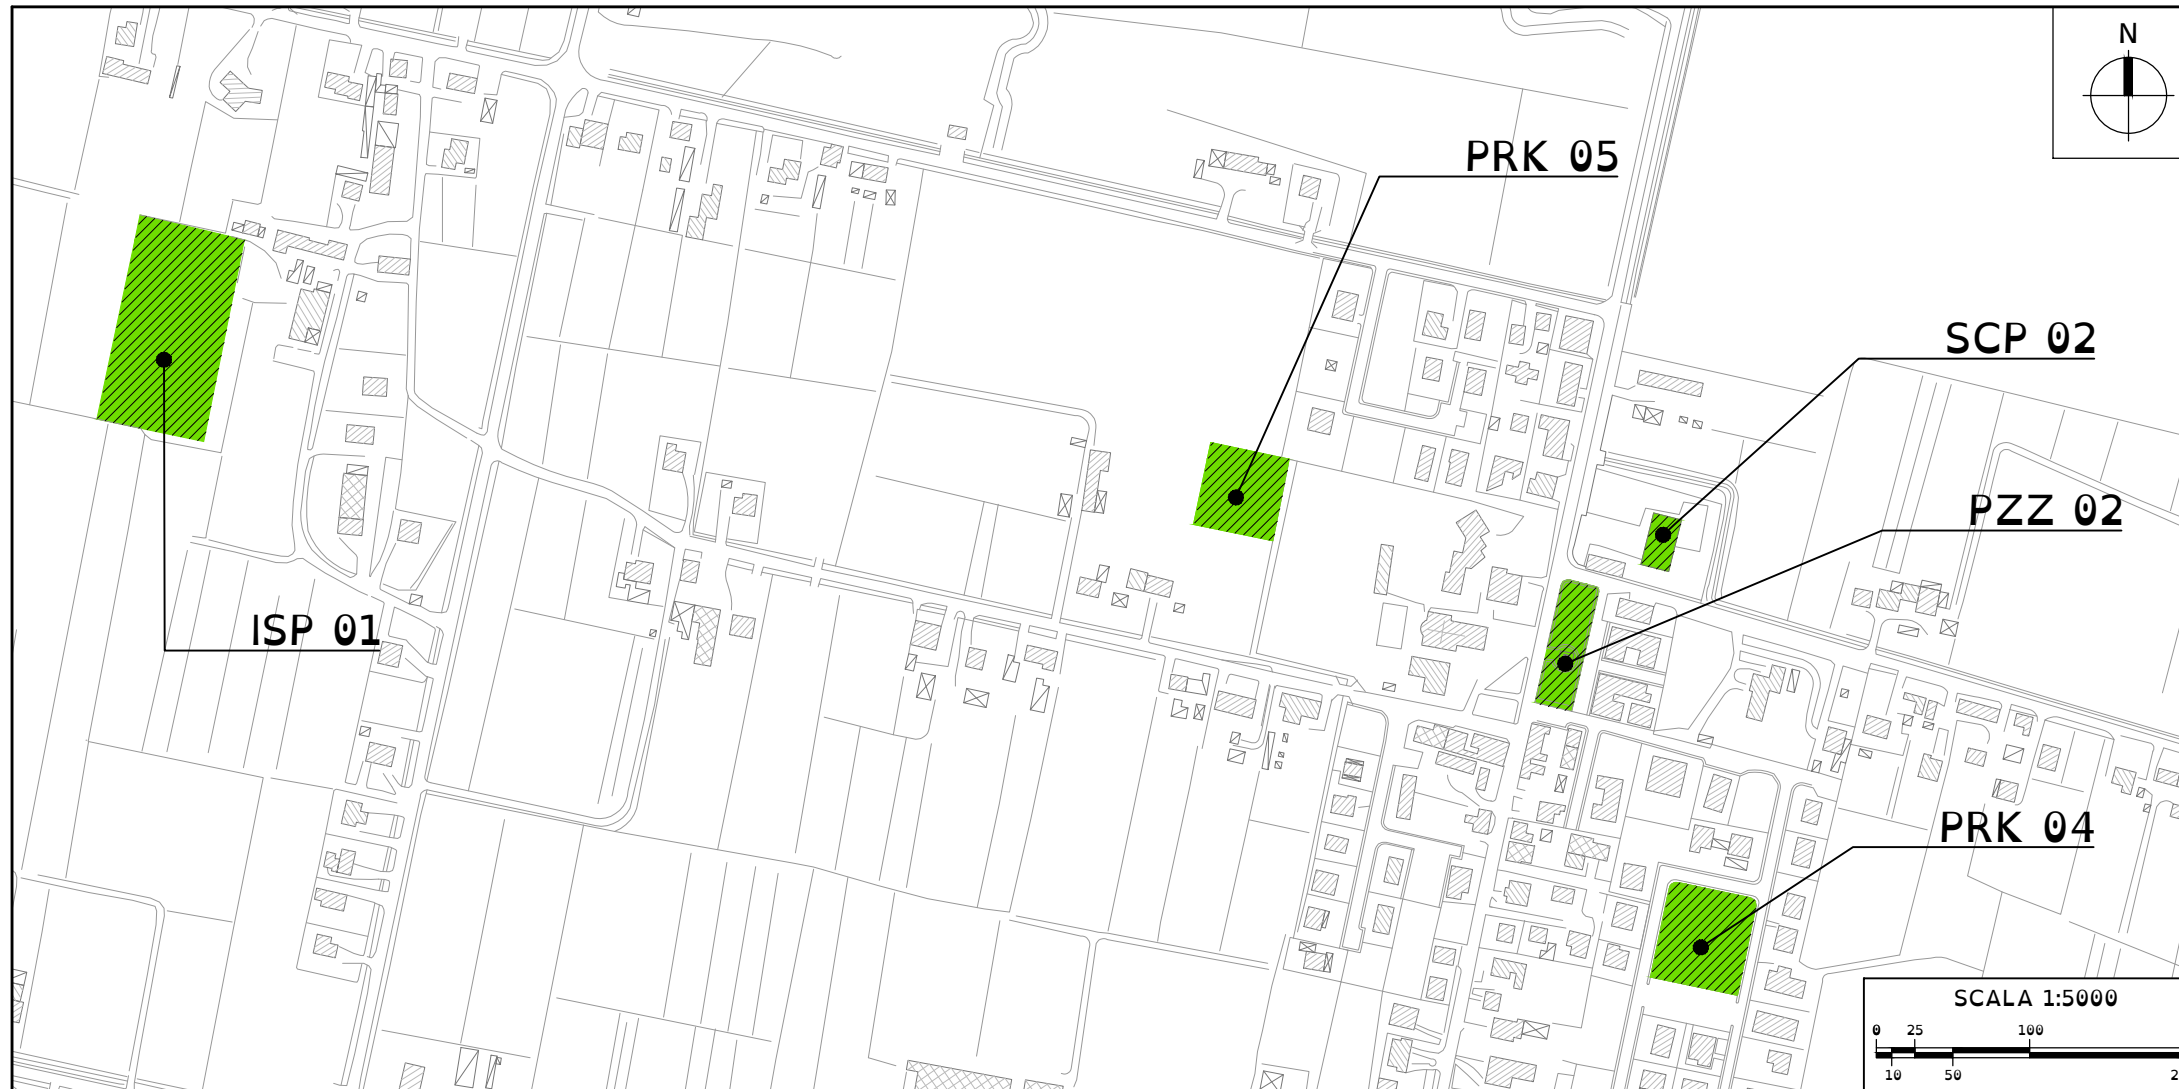

ISP 01 - Impianto sportivo  
Via Scardeone 33, Borgoricco

PRK 05 - Parco via Castellaro  
Vicolo Pietro Bembo, Sant'Eufemia

SCP 02 - Scuola primaria "T. Minniti"  
Via Capitello 4, Sant'Eufemia

- LEGENDA**
- ACCESSIBILE
  - MEDIAMENTE ACCESSIBILE
  - NON ACCESSIBILE