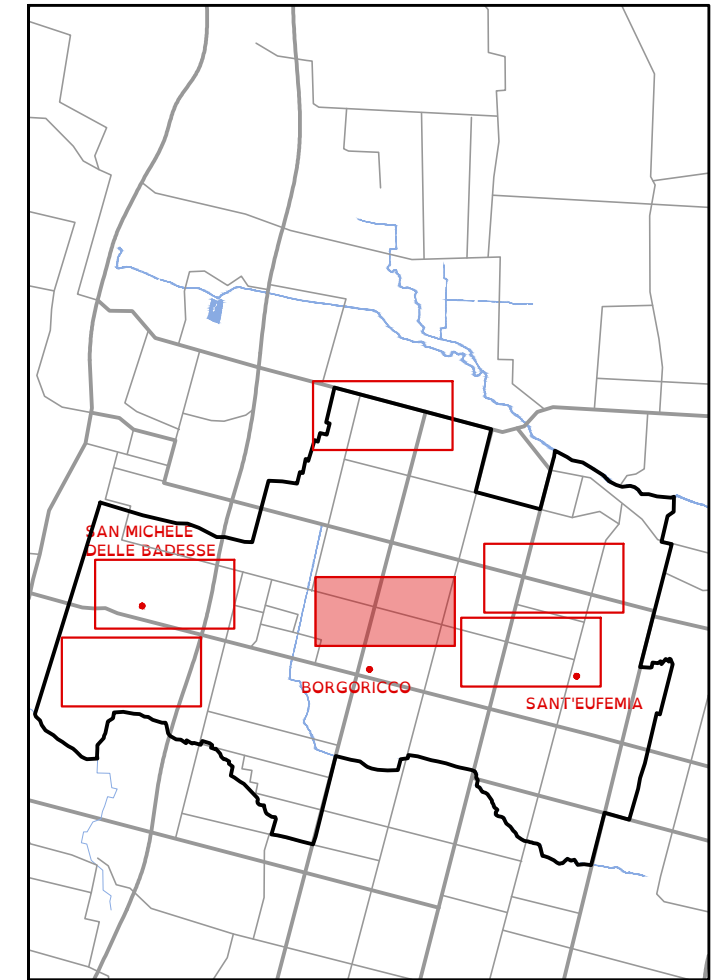

PZZ 01 - Piazza San Leonardo  
Via S. Leonardo, Borgoricco

EDF 03 - Associazione pensionati del Graticolato  
Via Dandolo, Borgoricco

EDF 04 - Aula Studio  
Viale Europa, Borgoricco

PRK 02 - Parco di via Dandolo  
Via Dandolo, Borgoricco

**LEGENDA**

- ACCESSIBILE
- MEDIAMENTE ACCESSIBILE
- NON ACCESSIBILE

SCS 01 - Scuola secondaria "G. Ungaretti"  
Viale Europa 14, Borgoricco

EDF 02 - Centro Civico Aldo Rossi  
Viale Europa 12, Borgoricco