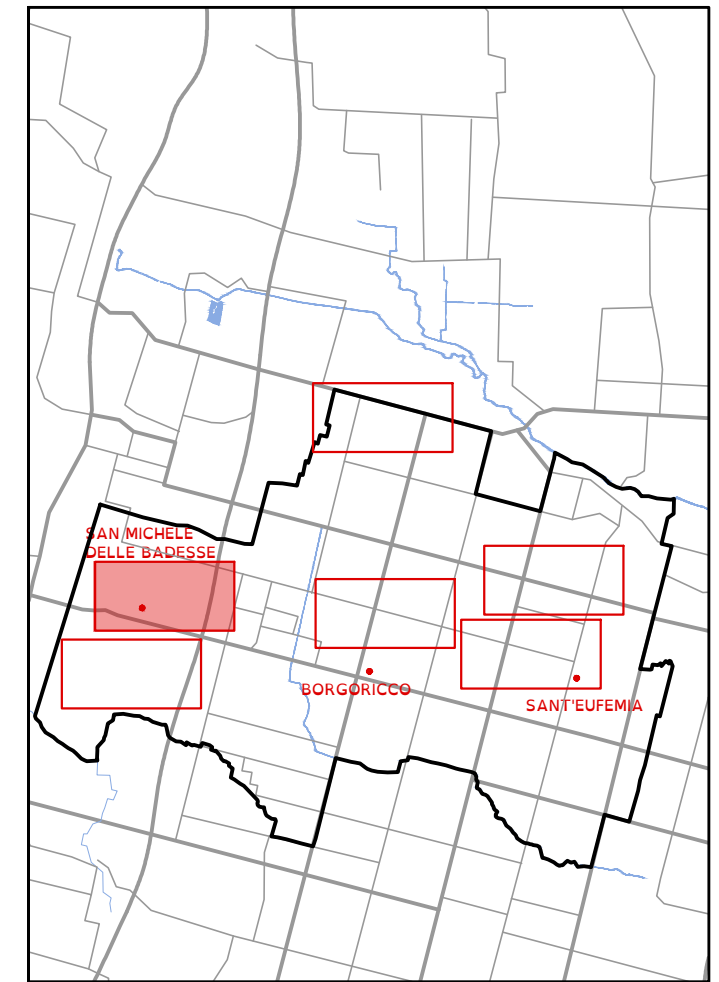

**LEGENDA**

- ACCESSIBILE
- MEDIAMENTE ACCESSIBILE
- ▲ NON ACCESSIBILE

**COMUNE DI BORGORICCO**  
 Piano di Eliminazione delle Barriere Architettoniche (PEBA)

**TAV. 5.0** Quadro di unione  
 Progetto  
 Edifici e Spazi Urbani

PRK 03 - Parco Salesiani  
Via Domenico Fanton, San Michele delle Badesse

- LEGENDA**
- ACCESSIBILE
  - MEDIAMENTE ACCESSIBILE
  - NON ACCESSIBILE

PZZ 03 - Piazza della Meridiana  
Piazza della Meridiana, San Michele delle Badesse