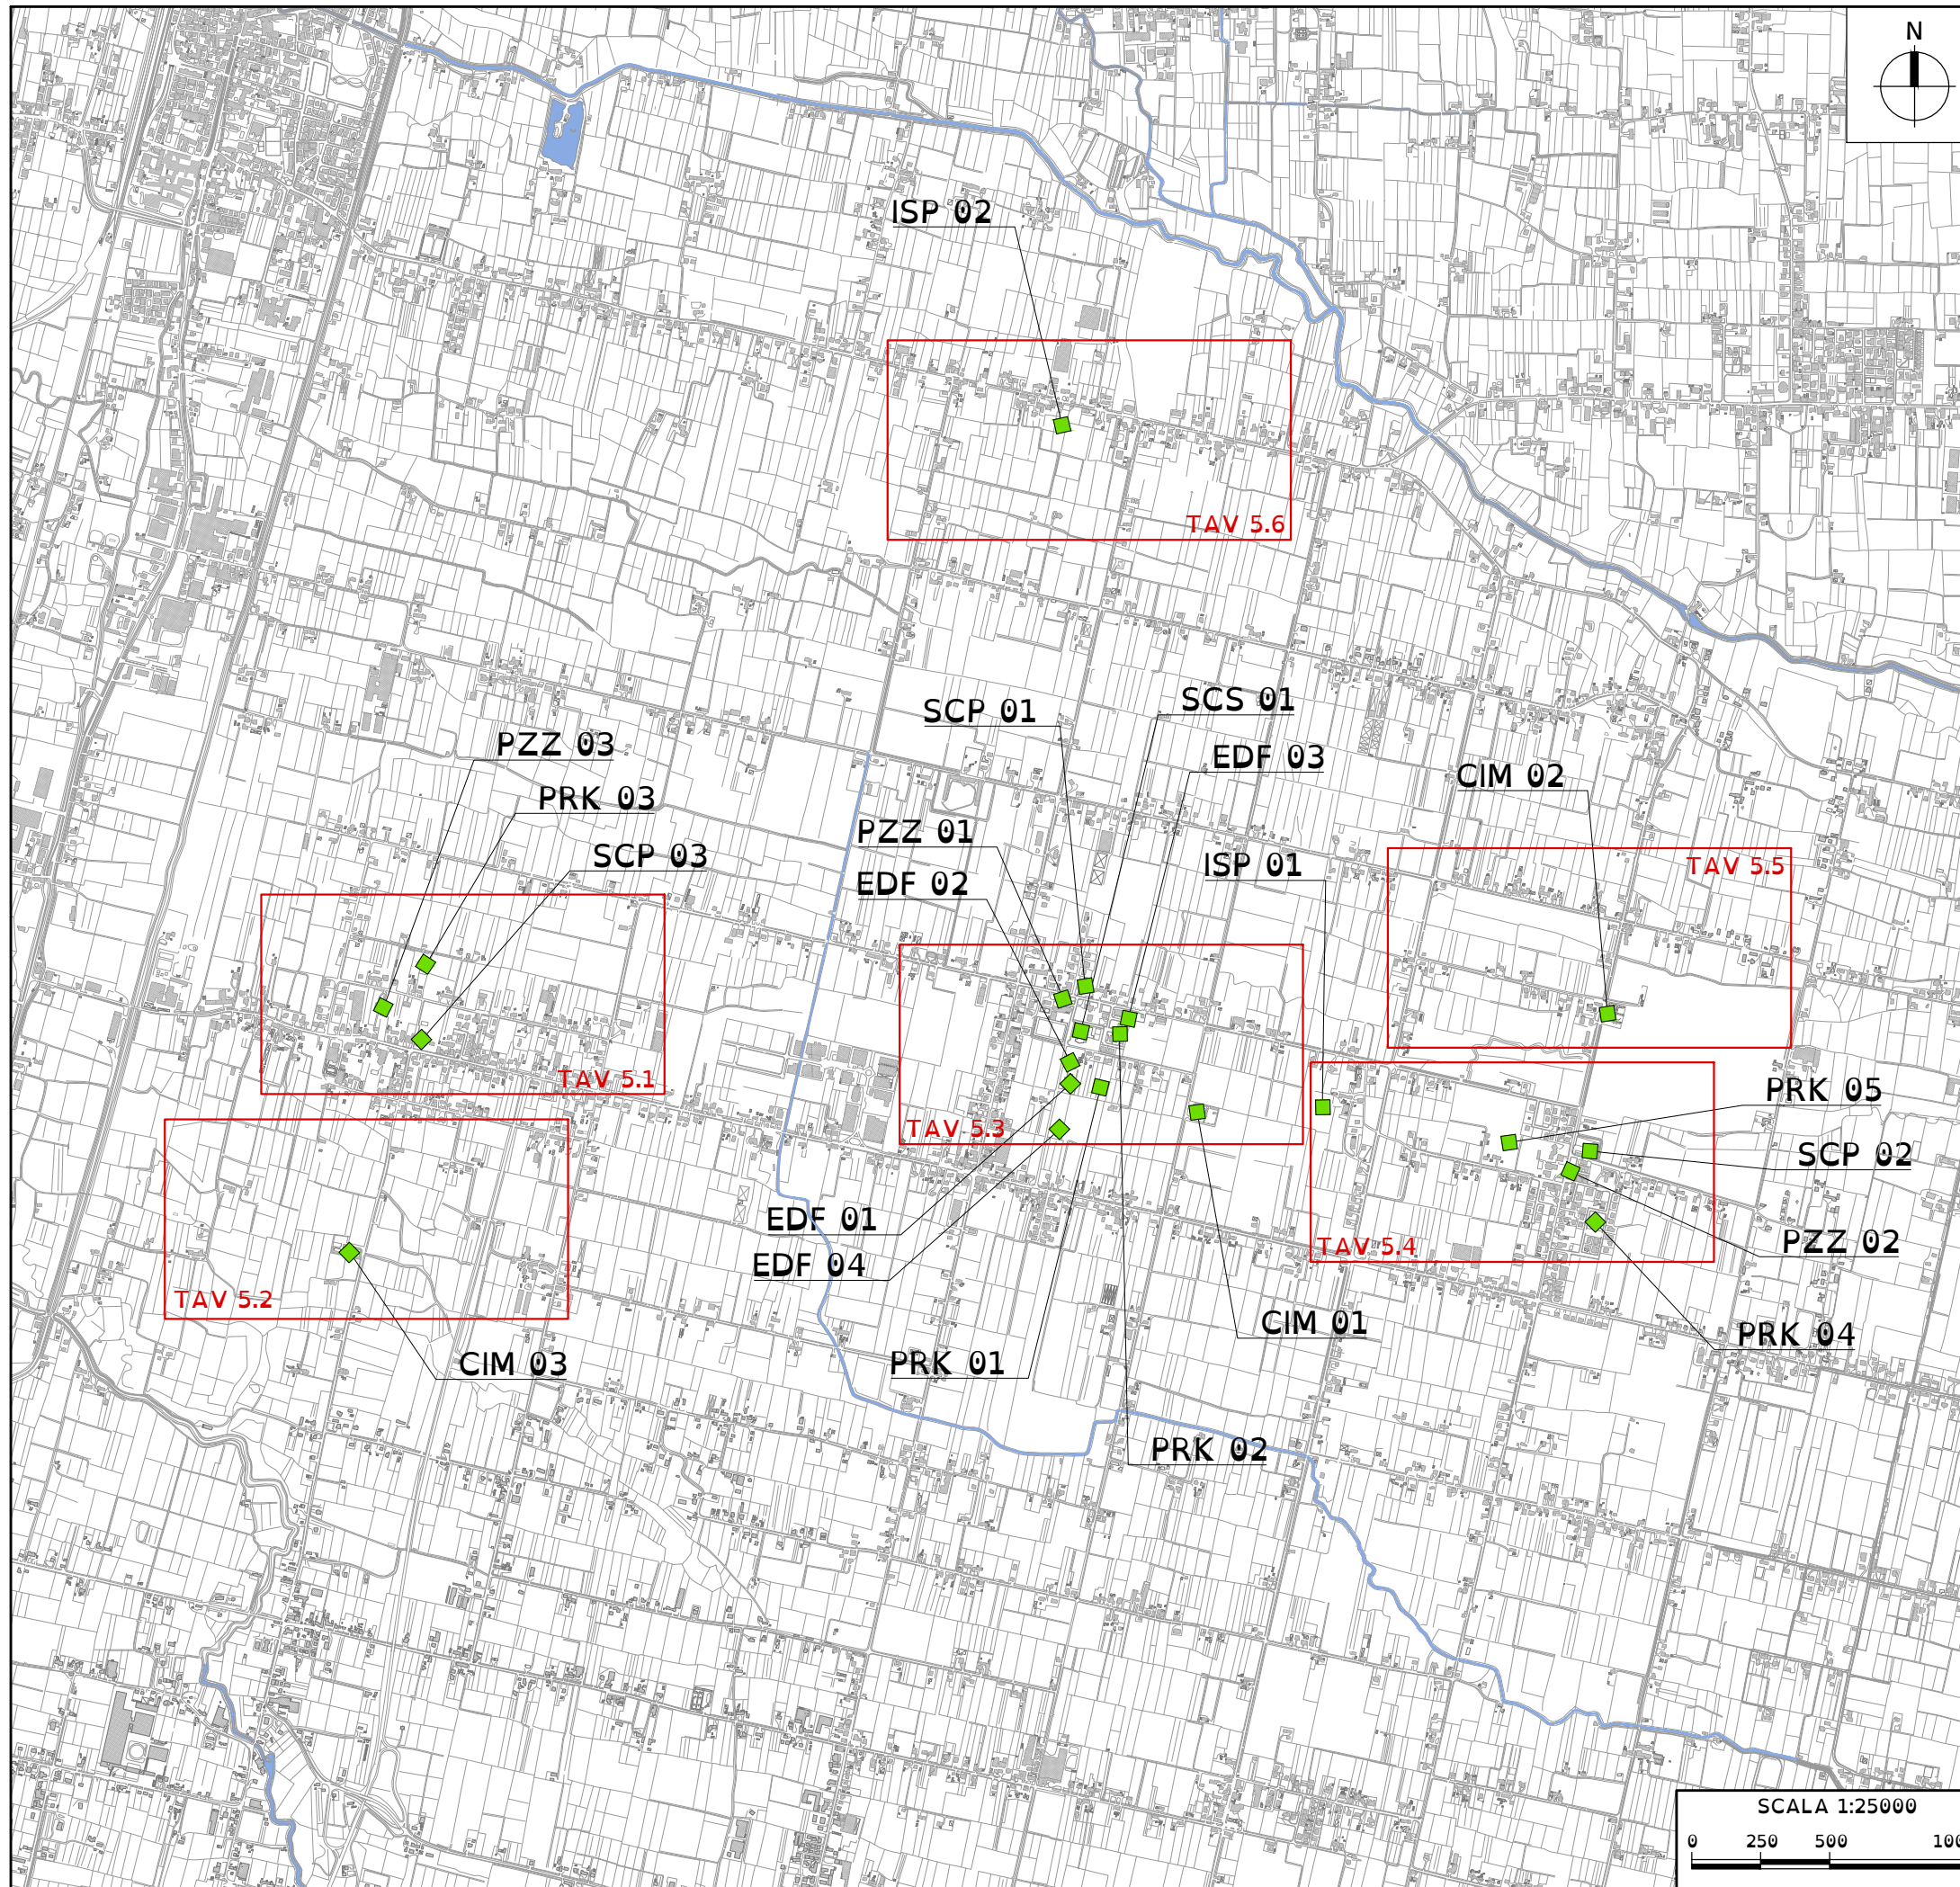

**CIMITERO**  
 CIM 01 - Cimitero di Borgoricco  
 CIM 02 - Cimitero di Sant'Eufemia  
 CIM 03 - Cimitero di San Michele delle Badesse

**EDIFICIO**  
 EDF 01 - Sede Municipale  
 EDF 02 - Centro civico Aldo Rossi  
 EDF 03 - Associazione pensionati del Graticolato  
 EDF 04 - Aula Studio