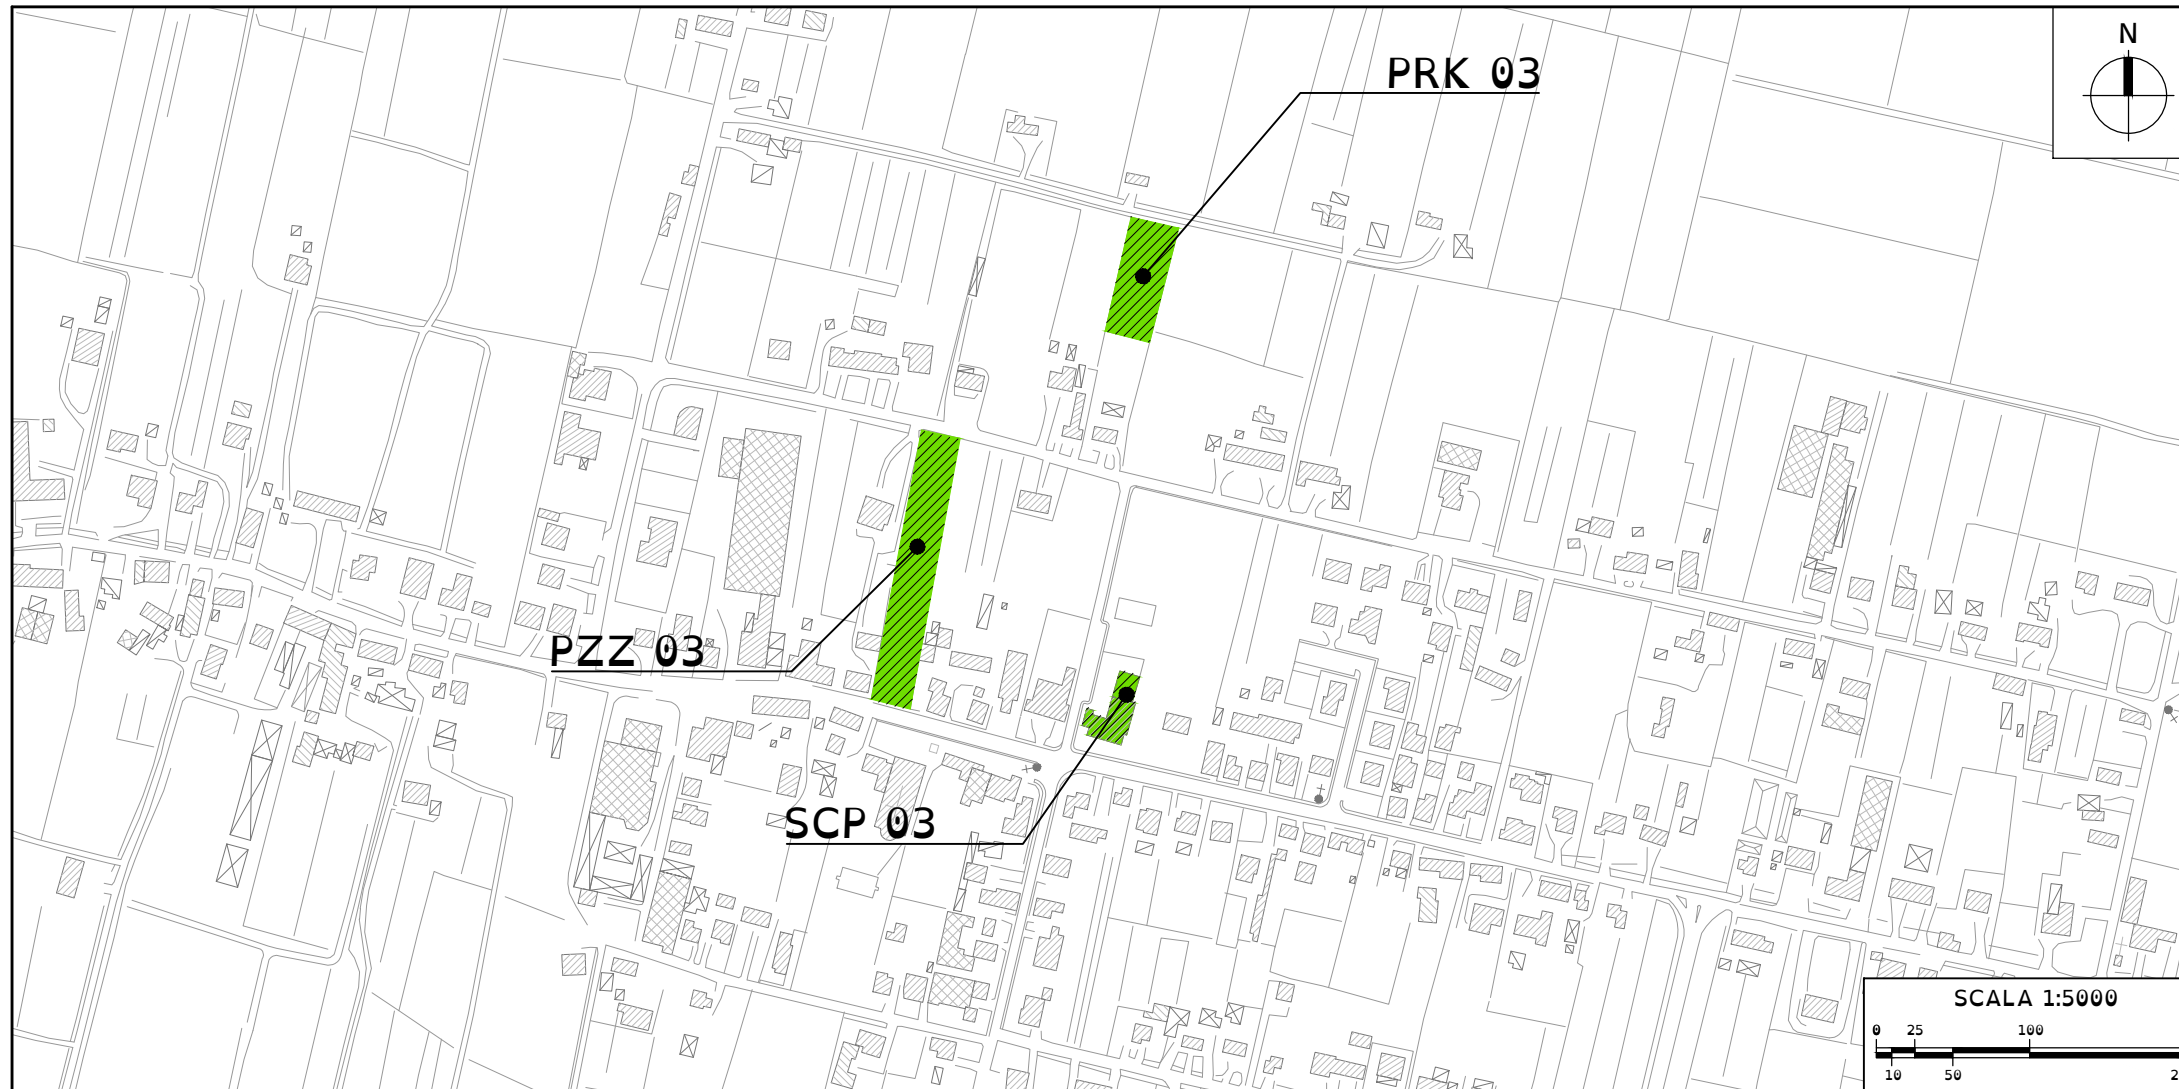

1. **LEGENDA**
2. ACCESSIBILE
   - MEDIAMENTE ACCESSIBILE
   - NON ACCESSIBILE