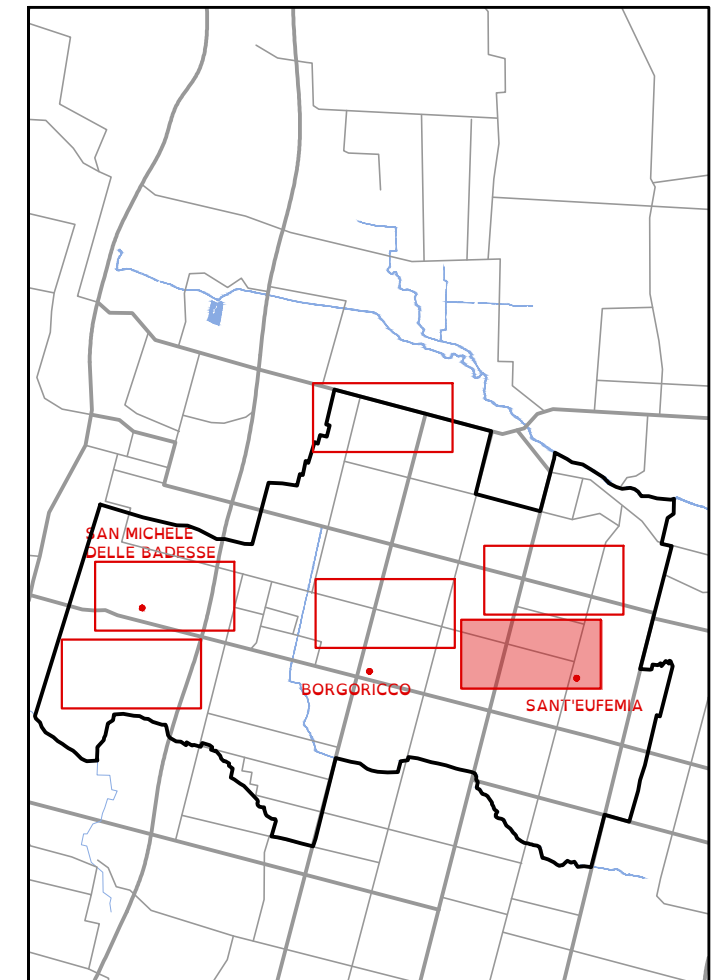

ISP 01 - Impianto sportivo  
Via Scardeone 33, Borgoricco

PRK 05 - Parco via Castellaro  
Vicolo Pietro Bembo, Sant'Eufemia

SCP 02 - Scuola primaria "T. Minniti"  
Via Capitello 4, Sant'Eufemia

- LEGENDA**
- ACCESSIBILE
  - MEDIAMENTE ACCESSIBILE
  - NON ACCESSIBILE